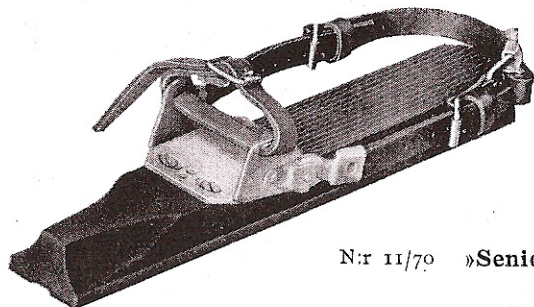

Nr 11/60 »Löp»

Nr 11/63 »Standard»

Nr 11/65 »Junior»

Nr 11/70 »Senior»

Löjtnant Rimfors modeller

Det ledande svenska märket av typen — fasta ställbara bindningar.

- Pr par
- N:r 11/60. Rimfors-Löpbinding, skolmodell, av brunt läder, försedd med byglar Kr. 5.40
- N:r 11/63. Rimfors-Standardbinding, mans, av räläder, dubbelsydd, med hakar Kr. 8.—
- » 11/65. Rimfors-Juniorbinding av brunt läder, dubbelsydd, med hakar » 5.90
- » 11/66. D:o, enkelt läder, nitad, med hakar » 4.60
- » 11/70. Rimfors-Seniorbinding, ställbar genom tvenne genialiskt enkla, tillförlitliga ställskruvar. Sidremmarna och bakkappan av räläder, dubbelsydd, med hakar » 10.—

Samtliga våra skidbindningar, som förpackas i kartonger, tillverkas numera även med *Major Sjödins stramare*, varå vi inneha ensamrätten.

Enda nya stramare som godkännes av svenska Armén.

Skidbindningar, försedda med Major Sjödins stramare, betinga ett pris av 70 öre brutto mera pr par.